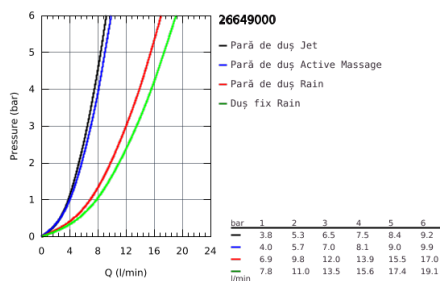

26 649 000 RAINSHOWER SMARTACTIVE 310 SISTEM DUȘ CU TERMOSTAT PENTRU MONTARE PE PERETE

DESCRIEREA PRODUSULUI

- Colour: cromat
- compus din:
 - braț de duș 450 mm orizontal rotativ
 - termostat aparent cu funcție Aquadimmer
 - permite selectarea între:
 - head shower Rainshower Mono 310 Cube
 - cu racord cu bilă
 - unghi de rotație de $\pm 15^\circ$
 - Rainshower SmartActive 130 Cube hand shower 3 sprays
 - ajustabil în înălțime cu element culisant
 - including performance grip
 - Silverflex shower hose 1750 mm
 - GROHE TurboStat cartuș compact cu termoelement din ceară
 - GROHE SafeStop - oprire de siguranță la 38°C
 - limitare opțională de temperatură la 43°C GROHE SafeStop Plus inclusă
 - fără risc de opărire cu GROHE CoolTouch
 - pulverizare perfectă cu tehnologia GROHE DreamSpray
 - GROHE SmartTip showering spray selection via push of a ring
 - suprafață GROHE Long-Life
 - GROHE FastFixation upper bracket adjustable
 - sistem anti-calcar SpeedClean
 - compatibil cu boilere de la 18 kW/h
 - debit minim 7 l/min.

26 649 000 RAINSHOWER SMARTACTIVE 310 SISTEM DUȘ CU TERMOSTAT PENTRU MONTARE PE PERETE

26 649 000 RAINSHOWER SMARTACTIVE 310 SISTEM DUȘ CU TERMOSTAT PENTRU MONTARE PE PERETE

PIESE DE SCHIMB , august 2018 – martie 2021