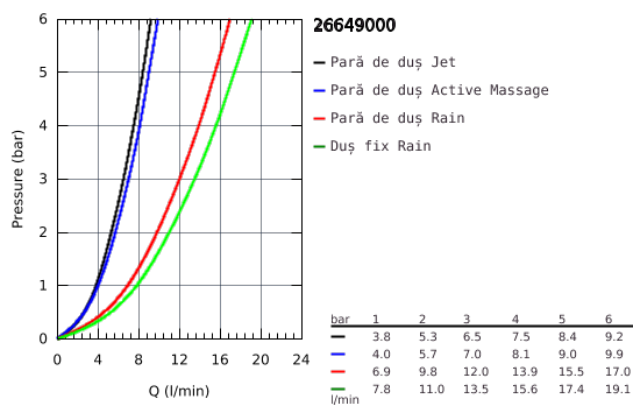

26 649 000 RAINSHOWER SMARTACTIVE 310 SISTEM DUȘ CU TERMOSTAT PENTRU MONTARE PE PERETE

DESCRIEREA PRODUSULUI

- Colour: cromat
- compus din:
 - braț de duș 450 mm orizontal rotativ
 - termostat aparent cu funcție Aquadimmer
 - permite selectarea între:
 - head shower Rainshower Mono 310 Cube
 - cu racord cu bilă
 - unghi de rotație de $\pm 15^\circ$
 - Rainshower SmartActive 130 Cube hand shower 3 sprays
 - ajustabil în înălțime cu element culisant
 - including performance grip
 - Silverflex shower hose 1750 mm
 - GROHE TurboStat cartuș compact cu termoelement din ceară
 - GROHE SafeStop - oprire de siguranță la 38°C
 - limitare opțională de temperatură la 43°C GROHE SafeStop Plus inclusă
 - fără risc de opărire cu GROHE CoolTouch
 - pulverizare perfectă cu tehnologia GROHE DreamSpray
 - GROHE SmartTip showering spray selection via push of a ring
 - suprafață GROHE Long-Life
 - GROHE FastFixation upper bracket adjustable
 - sistem anti-calcar SpeedClean
 - compatibil cu boilere de la 18 kW/h
 - debit minim 7 l/min.

26 649 000 RAINSHOWER SMARTACTIVE 310 SISTEM DUȘ CU TERMOSTAT PENTRU MONTARE PE PERETE

26 649 000 RAINSHOWER SMARTACTIVE 310 SISTEM DUȘ CU TERMOSTAT PENTRU MONTARE PE PERETE

PIESE DE SCHIMB , august 2018 – martie 2021