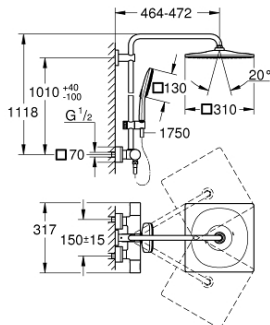

26 649 000 RAINSHOWER SMARTACTIVE 310 SISTEM DUȘ CU TERMOSTAT PENTRU MONTARE PE PERETE

DESCRIEREA PRODUSULUI

- Colour: cromat
- compus din:
  - braț de duș 450 mm orizontal rotativ
  - termostat aparent cu funcție Aquadimmer
  - permite selectarea între:
    - head shower Rainshower Mono 310 Cube
    - cu racord cu bilă
    - unghi de rotație de $\pm 15^\circ$
  - Rainshower SmartActive 130 Cube hand shower 3 sprays
  - ajustabil în înălțime cu element culisant
  - including performance grip
  - Silverflex shower hose 1750 mm
  - GROHE TurboStat cartuș compact cu termoelement din ceară
  - GROHE SafeStop - oprire de siguranță la 38°C
  - limitare opțională de temperatură la 43°C GROHE SafeStop Plus inclusă
  - fără risc de opărire cu GROHE CoolTouch
  - pulverizare perfectă cu tehnologia GROHE DreamSpray
  - GROHE SmartTip showering spray selection via push of a ring
  - suprafață GROHE Long-Life
  - GROHE FastFixation upper bracket adjustable
  - sistem anti-calcar SpeedClean
  - compatibil cu boilere de la 18 kW/h
  - debit minim 7 l/min.