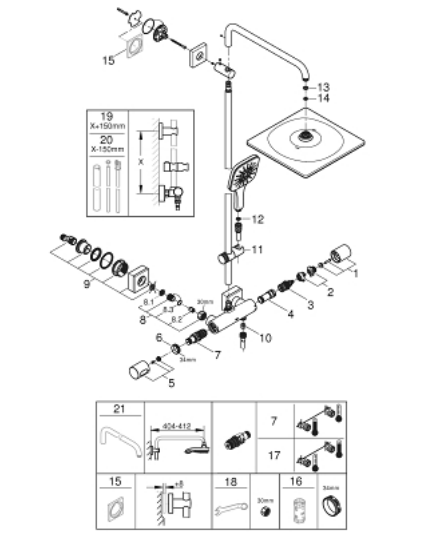

26 649 000 RAINSHOWER SMARTACTIVE 310 SISTEM DUȘ CU TERMOSTAT PENTRU MONTARE PE PERETE

PIESE DE SCHIMB , august 2018 – martie 2021

1. 1: MÂNER PENTRU COMUTATOR (Spare part-nr. 47804000)
2. 2: Oprise (Spare part-nr. 47723000)
3. 3: Comutator (Spare part-nr. 47364000)
4. 4: Debit apă (Spare part-nr. 47887000)
5. 5: Mâner cu gradatii de temperatura (Spare part-nr. 47811000)
6. 6: inel de fixare (Spare part-nr. 47743000)
7. 7: Cartuș termostatic compact 1/2" (Spare part-nr. 47439000)
8. 8: Ventil de reținere (Spare part-nr. 47189000)
- 8.1: Filtru impurități (Spare part-nr. 0726400M)
- 8.2: Ventil de reținere (Spare part-nr. 08565000)
- 8.3: Garnitură inelară $\varnothing 17 \times \varnothing 2$ (Spare part-nr. 0305500M)
12. 9: Conexiuni excentrice (Spare part-nr. 47824000)
13. 10: Ventil de reținere (Spare part-nr. 08565000)
14. 11: Piesă glisantă (Spare part-nr. 48424000)
15. 12: Filtru impuritati (Spare part-nr. 0700200M)
16. 13: Fibra de etanșare cu diametrul de $\varnothing 18,5 \times \varnothing 12 \times 2$ (Spare part-nr. 0138900M)
17. 14: Filtru impuritati (Spare part-nr. 48007000)
18. 15: Suport de echilibrare (Spare part-nr. 27617000)*
19. 16: Cheie tubulară (Spare part-nr. 19332000)*
20. 17: GROHE TurboStat cartridge 1/2" (Spare part-nr. 47175000)*
21. 18: piuliță specială (Spare part-nr. 19377000)*
22. 19: Țeavă de duș pentru instalare retrofit (Spare part-nr. 48053000)*
23. 20: Țeavă de duș pentru instalare retrofit (Spare part-nr. 48054000)*
24. 21: Shower arm for shower systems (Spare part-nr. 14047000)*

* Optional accessories